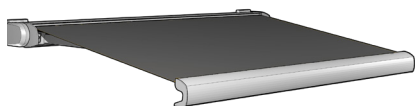

Produktinformation
StyRa® Terrassmarkis T720

Den exklusiva markismodellen

Terrassmarkisen är en klassisk och funktionell markis utformad för dig att vistas under. Med en terrassmarkis får du allt i ett paket. Samtidigt som du skyddar husets insida från solens starka strålar skapar du också en skuggad plats ute. Till markiserna används akrylväv av hösta kvalitet där du kan välja bland över 100 färger & mönster.

StyRa® T720 är en terrassmarkis i en modern design perfekt för alla uteplatser eller balkonger. Den är alltid motordriven och skyddas i inkört läge av en sluten kassett.

Markisen kan lackas i valfri kulör mot tillägg.